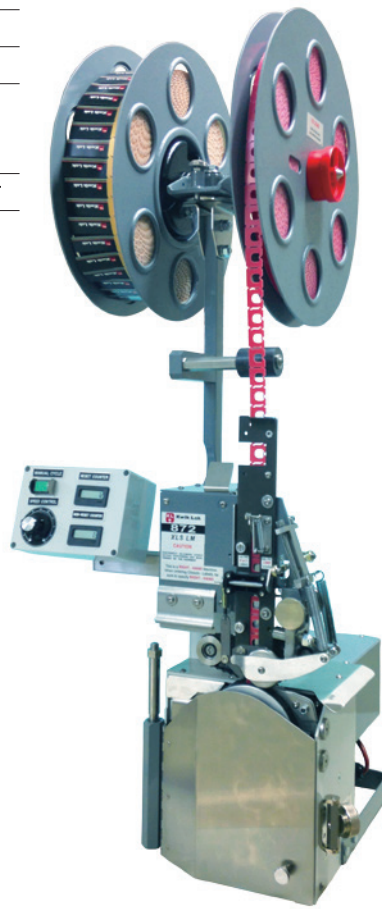

自動結束機

872XLS LM型 自動結束機

- 能力: 105袋/分 (MAX)
- 電源: AC100V・1.5A - 200V~230V・0.85A
- 寸法: 300 (W) × 620 (L) × 1060 (H) mm
- 重量: 54.0kg
- 対応クロージャー J-NRP(K-NRP)・JM-NRP(KM-NRP)・JW-NRP(KW-NRP)・(Z-NRP) ※耐荷重: 2.27kg (4.54kg)
- 対応ラベルクロージャー T・TF・CJ・CFJ・P・PF・M・MF

クイック・ロックコンベアと 872XLS LM 型自動結束機
1082 型バッグテンショナー

872XLS LM 型自動結束機

袋上部を整えスムーズな
結束を促します

1082 型バッグテンショナー

消費期限
17.10.31

スピードプリント
クロージャーに高品質な
印字ができます

1011 型コールドプリンター

865AC型 自動結束機

- 能力: 80袋/分 (MAX)
- 電源: AC100V・2.0A - 200V~230V・1.0A
- 寸法: 616 (W) × 635 (L) × 603 (H) mm
- 重量: 37.0kg
- 対応クロージャー J-NRP(K-NRP)・JM-NRP(KM-NRP)・JW-NRP(KW-NRP)・(Z-NRP) ※耐荷重: 2.27kg (4.54kg)
- 対応ラベルクロージャー TF・CFJ・PF・MF
- エア-空気圧力: 0.31~0.83Mpa (プリンターで使用)
- 空気量: 8.1L/min (プリンターで使用)

897C 型エア-式コールドプリンター

消費期限
17.10.31

スピードプリント
クロージャーに高品質な
印字ができます

865AC 型自動結束機
* スタンド、コンベアは別売りです。