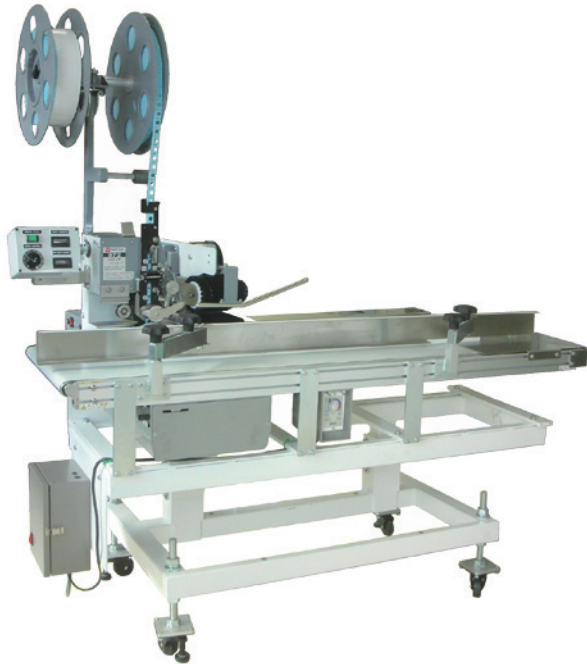

自動結束機

872XLS LM型 自動結束機

- 能力: 105袋/分 (MAX)
- 電源: AC100V・1.5A - 200V~230V・0.85A
- 寸法: 300 (W) × 620 (L) × 1060 (H) mm
- 重量: 54.0kg
- 対応クロージャー J-NRP(K-NRP)・JM-NRP(KM-NRP)・JW-NRP(KW-NRP)・(Z-NRP) ※耐荷重: 2.27kg (4.54kg)
- 対応ラベルクロージャー T・TF・CJ・CFJ・P・PF・M・MF

クイック・ロックコンベアと 872XLS LM 型自動結束機
1082 型バッグテンショナー

872XLS LM 型自動結束機

袋上部を整えスムーズな
結束を促します

1082 型バッグテンショナー

消費期限
17.10.31

スピードプリント
クロージャーに高品質な
印字ができます

1011 型コールドプリンター

865AC型 自動結束機

- 能力: 80袋/分 (MAX)
- 電源: AC100V・2.0A - 200V~230V・1.0A
- 寸法: 616 (W) × 635 (L) × 603 (H) mm
- 重量: 37.0kg
- 対応クロージャー J-NRP(K-NRP)・JM-NRP(KM-NRP)・JW-NRP(KW-NRP)・(Z-NRP) ※耐荷重: 2.27kg (4.54kg)
- 対応ラベルクロージャー TF・CFJ・PF・MF
- エア-空気圧力: 0.31~0.83Mpa (プリンターで使用)
- 空気量: 8.1L/min (プリンターで使用)