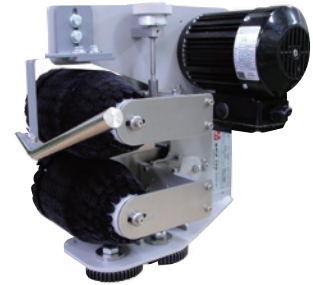

自動結束機

872XLS LM型 自動結束機

- 能力: 105袋/分 (MAX)
- 電源: AC100V・1.5A - 200V~230V・0.85A
- 寸法: 300 (W) × 620 (L) × 1060 (H) mm
- 重量: 54.0kg
- 対応クロージャー J-NRP(K-NRP)・JM-NRP(KM-NRP)・JW-NRP(KW-NRP)・(Z-NRP) ※耐荷重: 2.27kg (4.54kg)
- 対応ラベルクロージャー T・TF・CJ・CFJ・P・PF・M・MF

クイック・ロックコンベアと 872XLS LM 型自動結束機
1082 型バッグテンショナー

872XLS LM 型自動結束機

袋上部を整えスムーズな
結束を促します

1082 型バッグテンショナー

消費期限
17.10.31

スピードプリント
クロージャーに高品質な
印字ができます

1011 型コールドプリンター

865AC型 自動結束機