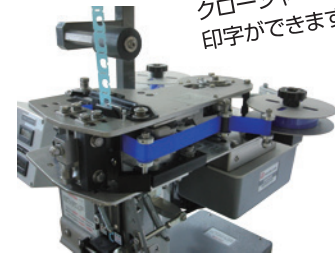

自動結束機

872XLS LM型 自動結束機

- 能力: 105袋/分 (MAX)
- 電源: AC100V・1.5A - 200V~230V・0.85A
- 寸法: 300 (W) × 620 (L) × 1060 (H) mm
- 重量: 54.0kg
- 対応クロージャー J-NRP(K-NRP)・JM-NRP(KM-NRP)・JW-NRP(KW-NRP)・(Z-NRP) ※耐荷重: 2.27kg (4.54kg)
- 対応ラベルクロージャー T・TF・CJ・CFJ・P・PF・M・MF

クイック・ロックコンベアと 872XLS LM 型自動結束機
1082 型バッグテンショナー

872XLS LM 型自動結束機

袋上部を整えスムーズな
結束を促します

1082 型バッグテンショナー

消費期限
17.10.31

スピードプリント
クロージャーに高品質な
印字ができます

1011 型コールドプリンター

865AC型 自動結束機