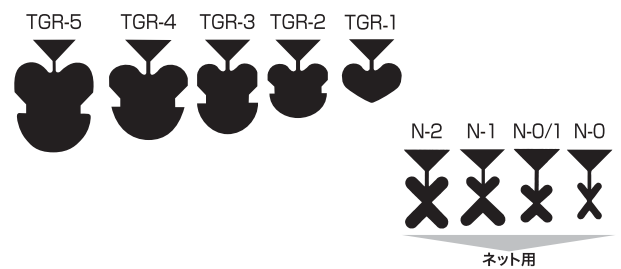

オープニングサイズ (原寸)

“R” クロージャー

- サイズ：21.43(W)x25.40(L)x0.76～0.83mm
- 入数 / ケース：3,000 コ x 15 ロール = 45,000 コ / ケース
- 耐荷重量：2.27kg
- 対応機種：086 型半自動結束機
- カラー：レッド、オレンジ、ベージュ、ブルー、グリーン、イエロー、ホワイト

“RJ” クロージャー

- サイズ：21.43(W)x23.81(L)x0.76～0.83mm
- 入数 / ケース：1,500 コ x 10 ロール = 15,000 コ / ケース
- 耐荷重量：2.27kg
- 対応機種：086 型手動結束機、1003 型手動結束機
- カラー：レッド、オレンジ、ベージュ、ブルー、グリーン、イエロー、ホワイト

“DJ” クロージャー

- サイズ：21.43(W)x21.40(L)x0.76～0.83mm
- 入数 / ケース：1,000 コ x 10 ロール = 10,000 コ / ケース
- 耐荷重量：2.27kg
- 対応機種：なし (*ハンドタイプ)
- カラー：レッド、オレンジ、ベージュ、ブルー、グリーン、イエロー、ホワイト

海外生産クロージャー

“K-NRP” クロージャー

- (J-NRP クロージャーの重袋用です)
- サイズ：21.43(W)x23.81(L)x1.143～1.219mm
- 入数 / ケース：2,500 コ x 15 ロール = 37,500 コ / ケース
- 耐荷重量：4.54kg
- 対応機種：872XLS LM, 865AC 型自動結束機、088A/AP 型半自動結束機
- カラー：レッド、ブルー、ホワイト

“S” クロージャー

- (R クロージャーの重袋用です)
- サイズ：21.43(W)x25.40(L)x1.143～1.219mm
- 入数 / ケース：2,200 コ x 15 ロール = 33,000 コ / ケース
- 耐荷重量：4.54kg
- 対応機種：086 型半自動結束機
- カラー：レッド、ブルー、ホワイト

クロージャーカラー 注) カラーは印刷のため、実際と多少異なります。 * ゴールドは J-NRP JB-5 のみとなります。