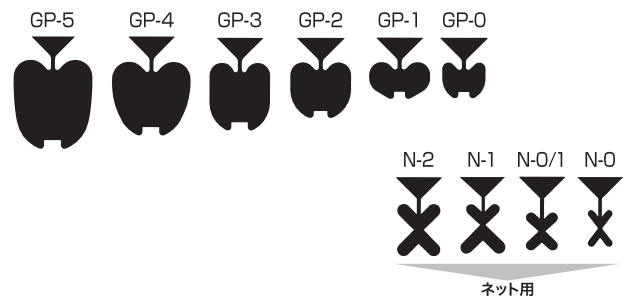

オープニングサイズ (原寸)

“R” クロージャー

- サイズ：21.43(W)x25.40(L)x0.76～0.83mm
- 入数 / ケース：3,000 コ x 15 ロール = 45,000 コ / ケース
- 耐荷重量：2.27kg
- 対応機種：086 型半自動結束機
- カラー：レッド、オレンジ、ベージュ、ブルー、グリーン、イエロー、ホワイト

“RJ” クロージャー

- サイズ：21.43(W)x23.81(L)x0.76～0.83mm
- 入数 / ケース：1,500 コ x 10 ロール = 15,000 コ / ケース
- 耐荷重量：2.27kg
- 対応機種：086 型手動結束機、1003 型手動結束機
- カラー：レッド、オレンジ、ベージュ、ブルー、グリーン、イエロー、ホワイト

“DJ” クロージャー

- サイズ：21.43(W)x21.40(L)x0.76～0.83mm
- 入数 / ケース：1,000 コ x 10 ロール = 10,000 コ / ケース
- 耐荷重量：2.27kg
- 対応機種：なし (*ハンドタイプ)
- カラー：レッド、オレンジ、ベージュ、ブルー、グリーン、イエロー、ホワイト

海外生産クロージャー

“K-NRP” クロージャー

- (J-NRP クロージャーの重袋用です)
- サイズ：21.43(W)x23.81(L)x1.143～1.219mm
- 入数 / ケース：2,500 コ x 15 ロール = 37,500 コ / ケース
- 耐荷重量：4.54kg
- 対応機種：872XLS LM, 865AC 型自動結束機、088A/AP 型半自動結束機
- カラー：レッド、ブルー、ホワイト

“S” クロージャー

- (R クロージャーの重袋用です)
- サイズ：21.43(W)x25.40(L)x1.143～1.219mm
- 入数 / ケース：2,200 コ x 15 ロール = 33,000 コ / ケース
- 耐荷重量：4.54kg
- 対応機種：086 型半自動結束機
- カラー：レッド、ブルー、ホワイト

クロージャーカラー 注) カラーは印刷のため、実際と多少異なります。 * ゴールドは J-NRP JB-5 のみとなります。