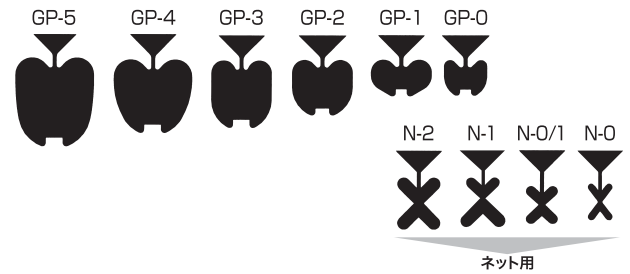

CLOSURE LINE-UP

国内生産クロージャー

“J-NRP” クロージャー

- サイズ：21.43(W)x23.81(L)x0.76～0.83mm
- 入数 / ケース：4,000 コ x 15 ロール = 60,000 コ / ケース
- 耐荷重量：2.27kg
- 対応機種：872XLS LM、865AC 型自動結束機、088A/AP 型半自動結束機
- カラー：レッド、オレンジ、ベージュ、ブルー、グリーン、イエロー、ホワイト

オープニングサイズ (原寸)

“R” クロージャー

- サイズ：21.43(W)x25.40(L)x0.76～0.83mm
- 入数 / ケース：3,000 コ x 15 ロール = 45,000 コ / ケース
- 耐荷重量：2.27kg
- 対応機種：086 型半自動結束機
- カラー：レッド、オレンジ、ベージュ、ブルー、グリーン、イエロー、ホワイト

“RJ” クロージャー

- サイズ：21.43(W)x23.81(L)x0.76～0.83mm
- 入数 / ケース：1,500 コ x 10 ロール = 15,000 コ / ケース
- 耐荷重量：2.27kg
- 対応機種：086 型手動結束機、1003 型手動結束機
- カラー：レッド、オレンジ、ベージュ、ブルー、グリーン、イエロー、ホワイト

“DJ” クロージャー

- サイズ：21.43(W)x21.40(L)x0.76～0.83mm
- 入数 / ケース：1,000 コ x 10 ロール = 10,000 コ / ケース
- 耐荷重量：2.27kg
- 対応機種：なし (*ハンドタイプ)
- カラー：レッド、オレンジ、ベージュ、ブルー、グリーン、イエロー、ホワイト

海外生産クロージャー

“K-NRP” クロージャー

- (J-NRP クロージャーの重袋用です)
- サイズ：21.43(W)x23.81(L)x1.143～1.219mm
- 入数 / ケース：2,500 コ x 15 ロール = 37,500 コ / ケース
- 耐荷重量：4.54kg
- 対応機種：872XLS LM, 865AC 型自動結束機、088A/AP 型半自動結束機
- カラー：レッド、ブルー、ホワイト

“S” クロージャー

- (R クロージャーの重袋用です)
- サイズ：21.43(W)x25.40(L)x1.143～1.219mm
- 入数 / ケース：2,200 コ x 15 ロール = 33,000 コ / ケース
- 耐荷重量：4.54kg
- 対応機種：086 型半自動結束機
- カラー：レッド、ブルー、ホワイト

クロージャーカラー 注) カラーは印刷のため、実際と多少異なります。 * ゴールドは J-NRP JB-5 のみとなります。