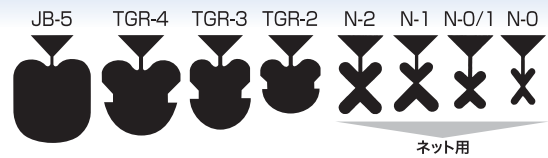

CLOSURE LINE-UP

国内生産クロージャー

“J-NRP” クロージャー

- サイズ：21.43(W)x23.81(L)x0.76～0.83mm
- 入数 / ケース：4,000 コ x 15 ロール = 60,000 コ / ケース
- 耐荷重量：2.27kg
- 対応機種：872XLS LM、865AC 型自動結束機、088A/AP 型半自動結束機
- カラー：レッド、オレンジ、ベージュ、ブルー、グリーン、イエロー、ホワイト

オープニングサイズ (原寸)

“R” クロージャー

- サイズ：21.43(W)x25.40(L)x0.76～0.83mm
- 入数 / ケース：3,000 コ x 15 ロール = 45,000 コ / ケース
- 耐荷重量：2.27kg
- 対応機種：086 型半自動結束機
- カラー：レッド、オレンジ、ベージュ、ブルー、グリーン、イエロー、ホワイト

“RJ” クロージャー

- サイズ：21.43(W)x23.81(L)x0.76～0.83mm
- 入数 / ケース：1,500 コ x 10 ロール = 15,000 コ / ケース
- 耐荷重量：2.27kg
- 対応機種：086 型手動結束機、1003 型手動結束機
- カラー：レッド、オレンジ、ベージュ、ブルー、グリーン、イエロー、ホワイト

“DJ” クロージャー

- サイズ：21.43(W)x21.40(L)x0.76～0.83mm
- 入数 / ケース：1,000 コ x 10 ロール = 10,000 コ / ケース
- 耐荷重量：2.27kg
- 対応機種：なし (*ハンドタイプ)
- カラー：レッド、オレンジ、ベージュ、ブルー、グリーン、イエロー、ホワイト

海外生産クロージャー

“K-NRP” クロージャー

- (J-NRP クロージャーの重袋用です)
- サイズ：21.43(W)x23.81(L)x1.143～1.219mm
- 入数 / ケース：2,500 コ x 15 ロール = 37,500 コ / ケース
- 耐荷重量：4.54kg
- 対応機種：872XLS LM, 865AC 型自動結束機、088A/AP 型半自動結束機
- カラー：レッド、ブルー、ホワイト

“S” クロージャー

- (R クロージャーの重袋用です)
- サイズ：21.43(W)x25.40(L)x1.143～1.219mm
- 入数 / ケース：2,200 コ x 15 ロール = 33,000 コ / ケース
- 耐荷重量：4.54kg
- 対応機種：086 型半自動結束機
- カラー：レッド、ブルー、ホワイト

クロージャーカラー 注) カラーは印刷のため、実際と多少異なります。 * ゴールドは J-NRP JB-5 のみとなります。