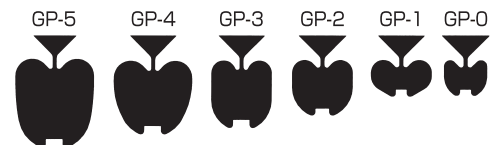

CLOSURE LINE-UP

国内生産クロージャー

“J-NRP” クロージャー

- サイズ：21.43(W)x23.81(L)x0.76～0.83mm
- 入数 / ケース：4,000 コ x 15 ロール = 60,000 コ / ケース
- 耐荷重量：2.27kg
- 対応機種：872XLS LM、865AC 型自動結束機、088A/AP 型半自動結束機
- カラー：レッド、オレンジ、ベージュ、ブルー、グリーン、イエロー、ホワイト

オープニングサイズ (原寸)

“R” クロージャー

- サイズ：21.43(W)x25.40(L)x0.76～0.83mm
- 入数 / ケース：3,000 コ x 15 ロール = 45,000 コ / ケース
- 耐荷重量：2.27kg
- 対応機種：086 型半自動結束機
- カラー：レッド、オレンジ、ベージュ、ブルー、グリーン、イエロー、ホワイト

“RJ” クロージャー

- サイズ：21.43(W)x23.81(L)x0.76～0.83mm
- 入数 / ケース：1,500 コ x 10 ロール = 15,000 コ / ケース
- 耐荷重量：2.27kg
- 対応機種：086 型手動結束機、1003 型手動結束機
- カラー：レッド、オレンジ、ベージュ、ブルー、グリーン、イエロー、ホワイト

“DJ” クロージャー

- サイズ：21.43(W)x21.40(L)x0.76～0.83mm
- 入数 / ケース：1,000 コ x 10 ロール = 10,000 コ / ケース
- 耐荷重量：2.27kg
- 対応機種：なし (*ハンドタイプ)
- カラー：レッド、オレンジ、ベージュ、ブルー、グリーン、イエロー、ホワイト

海外生産クロージャー

“K-NRP” クロージャー

- (J-NRP クロージャーの重袋用です)
- サイズ：21.43(W)x23.81(L)x1.143～1.219mm
- 入数 / ケース：2,500 コ x 15 ロール = 37,500 コ / ケース
- 耐荷重量：4.54kg
- 対応機種：872XLS LM, 865AC 型自動結束機、088A/AP 型半自動結束機
- カラー：レッド、ブルー、ホワイト

“S” クロージャー

- (R クロージャーの重袋用です)
- サイズ：21.43(W)x25.40(L)x1.143～1.219mm
- 入数 / ケース：2,200 コ x 15 ロール = 33,000 コ / ケース
- 耐荷重量：4.54kg
- 対応機種：086 型半自動結束機
- カラー：レッド、ブルー、ホワイト

クロージャーカラー 注) カラーは印刷のため、実際と多少異なります。 * ゴールドは J-NRP JB-5 のみとなります。