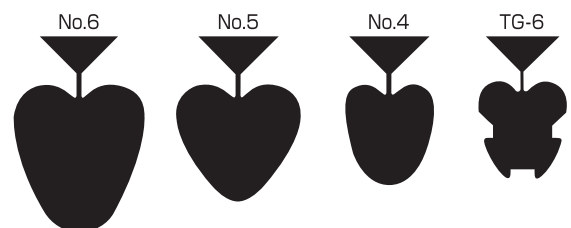

“W” クロージャー

- ●サイズ：34.93(W)x42.86(L)x1.143～1.219mm
- ●入数/ケース：10,000コ/ケース
- ●耐荷重量：11.34kg
- ●対応機種：なし(*ハンドタイプ)
- ●カラー：レッド、ブルー、ホワイト