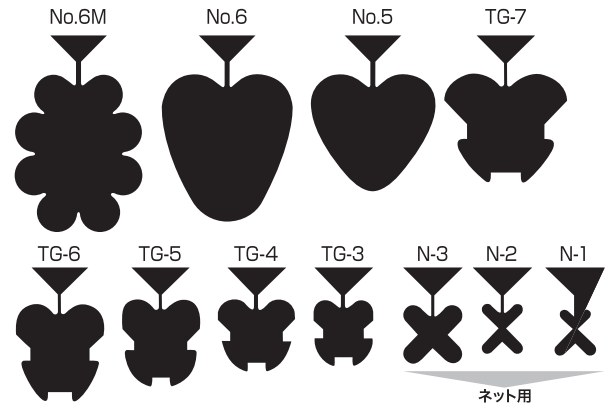

### “JM-NRP(KM-NRP)” クロージャー

(\*KM-NRPは重袋用です)

- サイズ：21.43(W)x33.34(L)x0.76～0.836mm  
(\*KM-NRP/1.143～1.219mm)
- 入数/ケース：4,000コx10ロール=40,000コ/ケース  
(\*KM-NRP/2,500コx10ロール=25,000コ/ケース)
- 耐荷重量：2.27kg(\*KM-NRP/4.54kg)
- 対応機種：872XLS LM、865AC型自動結束機
- カラー：レッド、オレンジ、ベージュ、ブルー、グリーン、イエロー、ホワイト  
(\*KM-NRPは、レッド、ブルー、ホワイトのみ)

### オープニングサイズ(原寸)

### “JW-NRP(KW-NRP)” クロージャー

(\*KW-NRPは重袋用です)

- サイズ：21.43(W)x42.86(L)x0.76～0.836mm  
(\*KW-NRP/1.143～1.219mm)
- 入数/ケース：4,000コx8ロール=32,000コ/ケース  
(\*KW-NRP/2,500コx8ロール=20,000コ/ケース)
- 耐荷重量：2.27kg(\*KW-NRP/4.54kg)
- 対応機種：872XLS LM、865AC型自動結束機
- カラー：レッド、オレンジ、ベージュ、ブルー、グリーン、イエロー、ホワイト  
(\*KW-NRPは、レッド、ブルー、ホワイトのみ)

### “Z-NRP” クロージャー

- サイズ：29.77(W)x42.86(L)x1.143～1.219mm
- 入数/ケース：2,100コx8ロール=16,800コ/ケース
- 耐荷重量：4.54kg
- 対応機種：872XLS LM、865AC型自動結束機
- カラー：レッド、ブルー、ホワイト