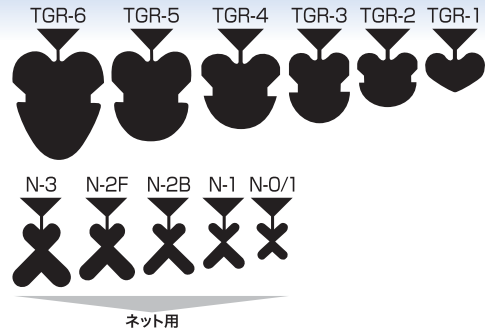

# CLOSURE LINE-UP

## 海外生産クロージャー

### “JM-NRP(KM-NRP)” クロージャー

(\*KM-NRPは重袋用です)

- サイズ：21.43(W)x33.34(L)x0.76～0.836mm  
(\*KM-NRP/1.143～1.219mm)
- 入数/ケース：4,000コx10ロール=40,000コ/ケース  
(\*KM-NRP/2,500コx10ロール=25,000コ/ケース)
- 耐荷重量：2.27kg(\*KM-NRP/4.54kg)
- 対応機種：872XLS LM、865AC型自動結束機
- カラー：レッド、オレンジ、ベージュ、ブルー、グリーン、イエロー、ホワイト  
(\*KM-NRPは、レッド、ブルー、ホワイトのみ)

### オープニングサイズ(原寸)