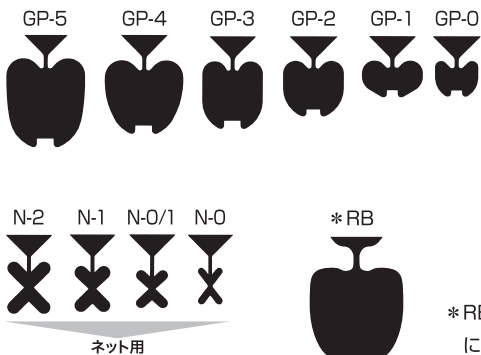

CLOSURE -Label LINE-UP

■“U” ラベルクロージャー (写真⑤)

- クロージャーサイズ：21.43(W)x25.40(L)x0.76～0.83mm
- ラベルサイズ：70.00(W)x70.00(L)mm
- 入数/ケース：1,000 コx10 ロール=10,000 コ/ケース
- 耐荷重量：2.27kg
- 対応機種：086 型半自動結束機
- カラー：レッド、オレンジ、ベージュ、ブルー、グリーン、イエロー、ホワイト

(写真⑤) U ラベルクロージャー

■“CR” ラベルクロージャー (写真⑥)

- クロージャーサイズ：21.43(W)x25.40(L)x0.76～0.83mm
- ラベルサイズ：50.00(W)x57.00(L)mm
- 入数/ケース：1,000 コx14 ロール=14,000 コ/ケース
- 耐荷重量：2.27kg
- 対応機種：086 型半自動結束機
- カラー：レッド、オレンジ、ベージュ、ブルー、グリーン、イエロー、ホワイト

(写真⑥) CR ラベルクロージャー

■“L” ラベルクロージャー (写真⑦)

- クロージャーサイズ：21.43(W)x25.40(L)x0.76～0.83mm
- ラベルサイズ：70.00(W)x22.00(L)mm
- 入数/ケース：1,000 コx29 ロール=29,000 コ/ケース
- 耐荷重量：2.27kg
- 対応機種：086 型半自動結束機、082 型手動結束機
- カラー：レッド、オレンジ、ベージュ、ブルー、グリーン、イエロー、ホワイト

(写真⑦) L ラベルクロージャー

耐水素材 水や湿気に強い耐水素材のラベルもご用意しております。

オープニングサイズ (原寸)

*RB はハンドタイプのため結束機には対応していません。

クロージャーカラー 注) カラーは印刷のため、実際と多少異なります。